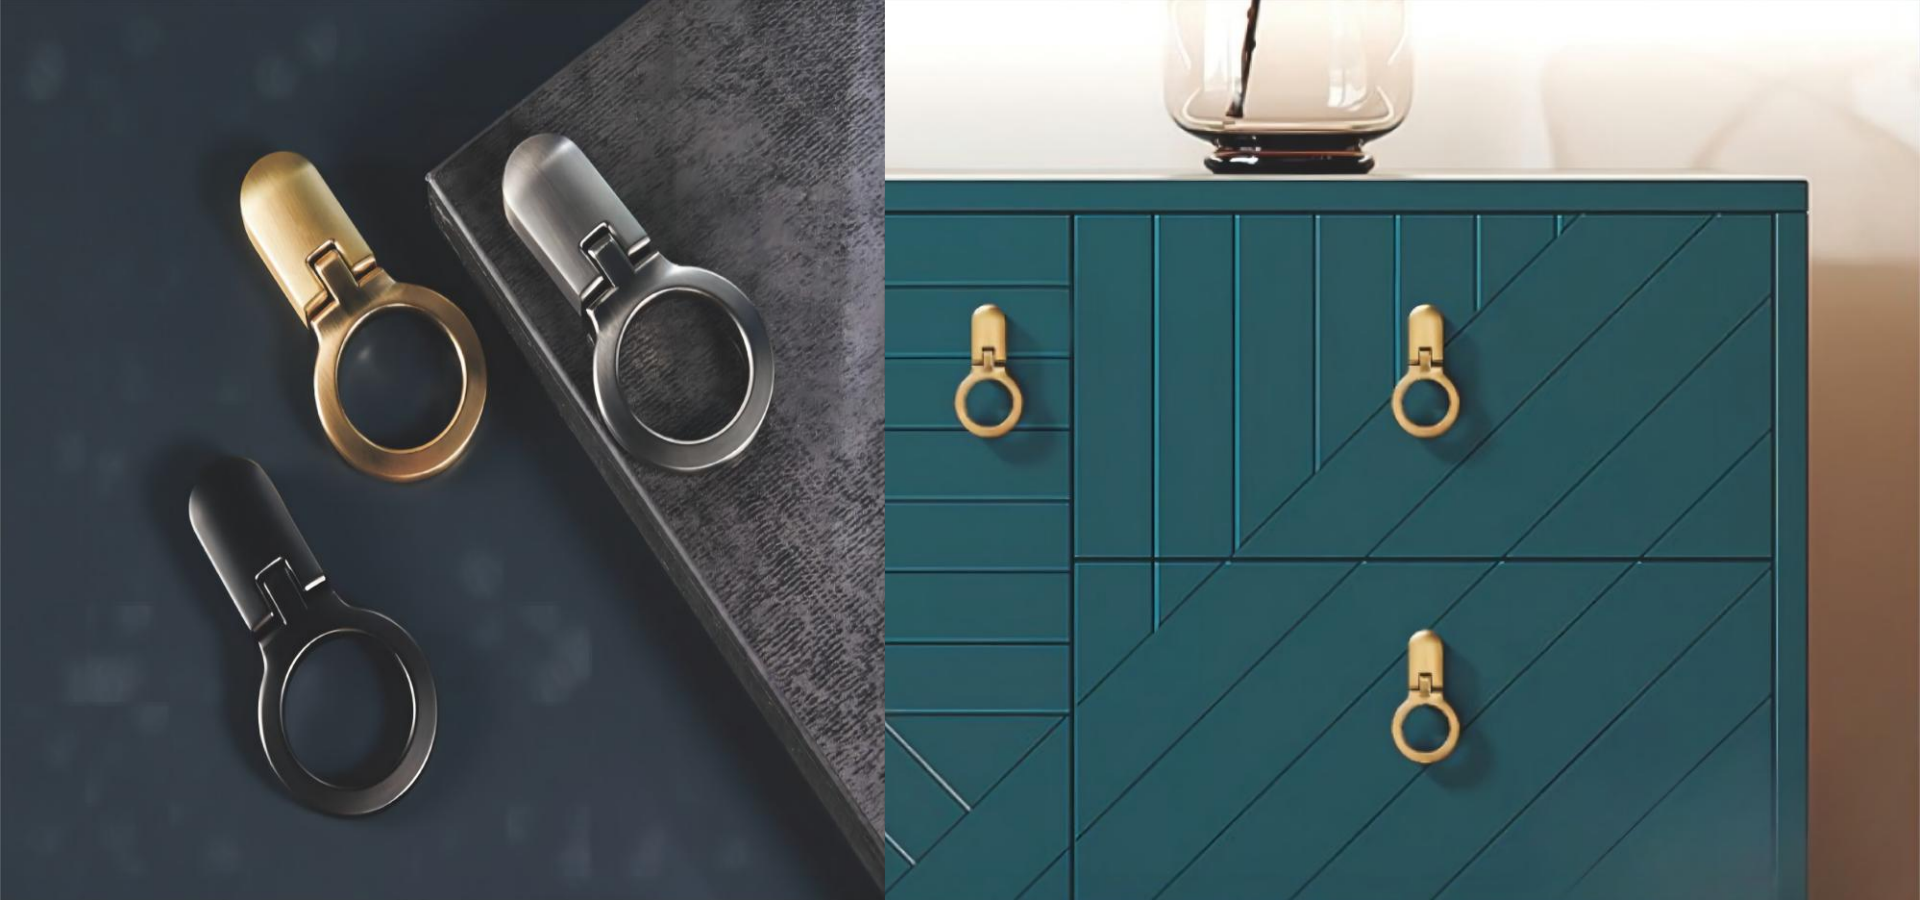

Ручка накладная
Золото U-9000

Ручка накладная
Золото и черный
U-9068

Ручка накладная
Золото на черном
U-9160

Ручка врезная
Матовое золото
Перламутровый серый
U-9169

Ручка накладная
Старая Бронза
U-9202

Ручка накладная
Матовый серый
Золото
U-9216