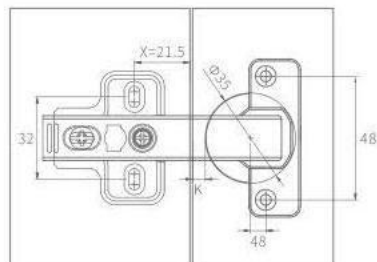

11 060 1110
90°