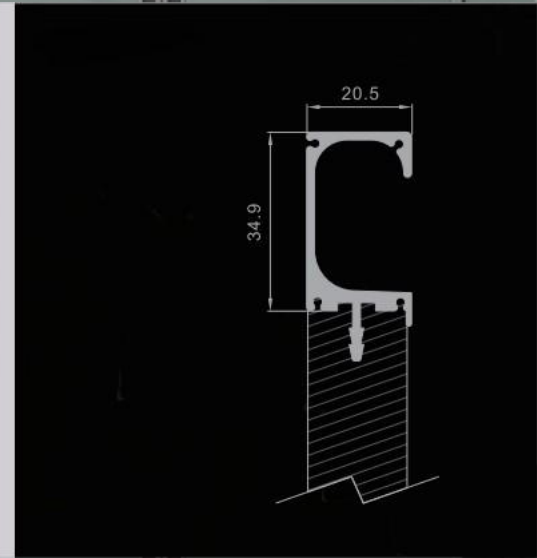

11 110 2303

Петли Kronosbang K-11110

K-8006

Декоративная планка
врезная К-8012

Ручка профильная
торцевая К-8019

Ручка профильная
торцевая К-8020

Ручка профильная
торцевая К-8135

Ручка врезная К-8150