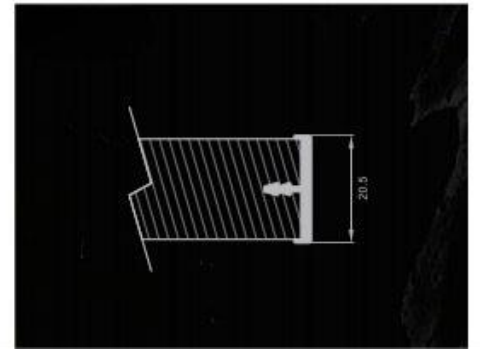

11 110 2303

Петли Kronosbang K-11110

K-8006

Декоративная планка
врезная К-8012

Ручка профильная
торцевая К-8019

Ручка профильная
торцевая К-8020

Ручка профильная
торцевая К-8135

Ручка врезная К-8150