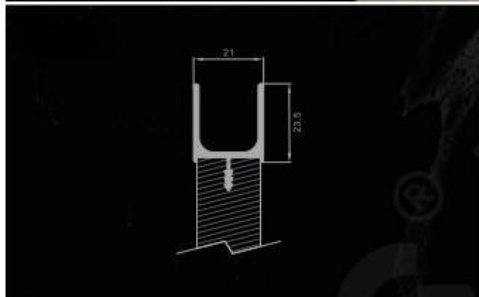

11 110 2303

Петли Kronosbang K-11110

K-8006

Декоративная планка
врезная К-8012

Ручка профильная
торцевая К-8019

Ручка профильная
торцевая К-8020

Ручка профильная
торцевая К-8135

Ручка врезная К-8150