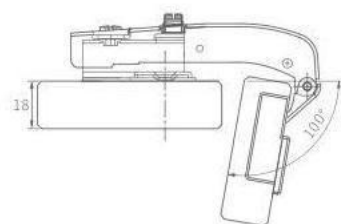

11 060 1110
90°