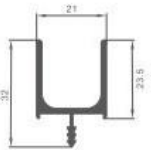

11 110 2303

Петли Kronosbang K-11110

K-8006

Декоративная планка
врезная К-8012

Ручка профильная
торцевая К-8019

Ручка профильная
торцевая К-8020

Ручка профильная
торцевая К-8135

Ручка врезная К-8150