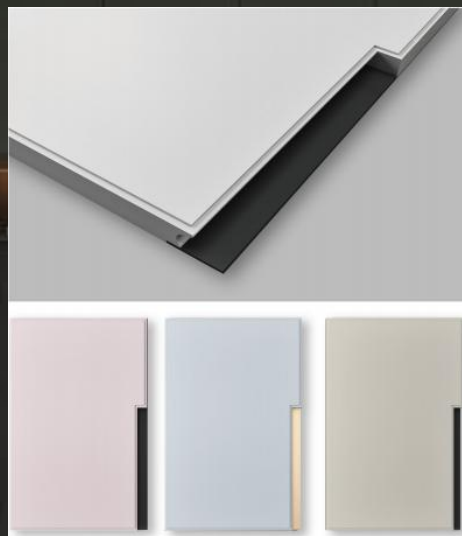

Ручка врезная F-LD-123