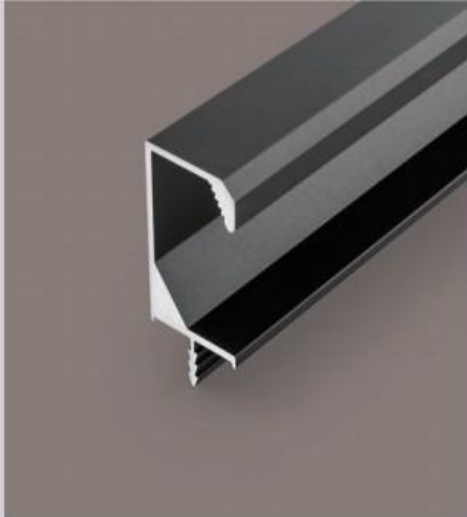

11 110 2303

Петли Kronosbang K-11110

K-8006

Декоративная планка
врезная К-8012

Ручка профильная
торцевая К-8019

Ручка профильная
торцевая К-8020

Ручка профильная
торцевая К-8135

Ручка врезная К-8150