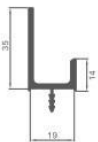

11 110 2303

Петли Kronosbang K-11110

K-8006

Декоративная планка
врезная К-8012

Ручка профильная
торцевая К-8019

Ручка профильная
торцевая К-8020

Ручка профильная
торцевая К-8135

Ручка врезная К-8150